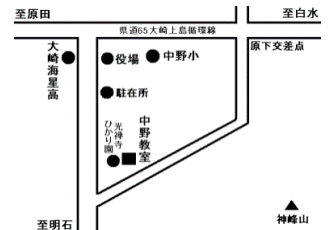

席数に限りがあります。今すぐお電話ください。申し込み人数の都合により曜日・時間を変更することがあります。必ずお電話でご確認を。

**【満】の開講枠は定員に達したため、募集を締め切りました。**

**【残】は残席わずかの開講枠です。曜日・時間が限られる方は、急いでお問い合わせください。**

東広島センター

御蔭宇センター

高屋センター

八本松センター

黒瀬ゆめタウンセンター

竹原センター

大崎上島・中野教室