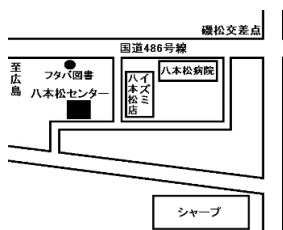

席数に限りがあります。今すぐお電話ください。申し込み人数の都合により曜日・時間を変更することがあります。必ずお電話でご確認を。

**【満】の開講枠は定員に達したため、募集を締め切りました。**

**【残】は残席わずかの開講枠です。曜日・時間が限られる方は、急いでお問い合わせください。**

東広島センター

御蔭宇センター

高屋センター

八本松センター

黒瀬ゆめタウンセンター

竹原センター

大崎上島・中野教室