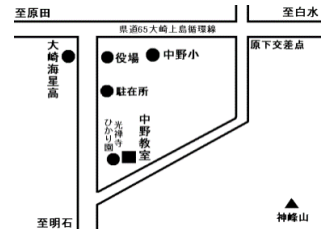

2019春 ヤマハ音楽教室・ヤマハ英語教室・開講コース・曜日・時間表

(2019年3月6日現在・税別)

	ヤマハ音楽教室				ヤマハ英語教室			
コース	ドレミらんど らっきークラス	ドレミらんど ぷっぐるクラス	おんがく なかよし	幼児科	えいごで いっしょ	リズム ポケット	ポップコーン トーク	トーキッズ
生年月日	H29.4月～ H30.3月	H28.4月～ H29.3月	H27.4月～ H28.3月	H25.4月～ H27.3月	H29.4月～ H30.3月	H28.4月～ H29.3月	H27.4月～ H28.3月	H25.4月～ H27.3月
月謝	4,500円	4,500円	5,000円	6,500円	4,800円	4,800円	4,800円	6,800円
東広島センター		水 11:00 満	火 3:30 土 9:00 残	月 3:30 水 3:00 木 3:30 土 9:00 残 土 10:00 残				
御園宇センター	金 11:00	木 10:00 残 金 10:00 残	月 3:30 水 3:00	火 3:30 水 4:00 金 3:00 土 9:00 満 土 11:00	月 10:30	月 11:30	月 3:00	金 3:30
高屋センター		金 10:30	木 3:30 土 10:00	月 3:30 火 3:30 水 4:00 土 11:00 残	土 10:00	土 11:00	土 3:00	土 12:00
八本松センター		水 10:30 残	火 4:30 土 1:00	火 5:30 水 3:00 木 3:30 金 3:30 土 10:00 土 11:00				
黒瀬ゆめタウンセンター		金 10:30	金 4:00 土 10:30	火 4:00 土 10:00				
竹原センター		木 10:30	金 4:30 土 9:00	木 4:30 土 10:00				
大崎上島・中野教室		月 11:00	火 3:30	月 3:30				

席数に限りがあります。今すぐお電話ください。申し込み人数の都合により曜日・時間を変更することがあります。必ずお電話でご確認を。

【満】の開講枠は定員に達したため、募集を締め切りました。

【残】は残席わずかの開講枠です。曜日・時間が限られる方は、急いでお問い合わせください。

東広島センター

御園宇センター

高屋センター

八本松センター

黒瀬ゆめタウンセンター

竹原センター

大崎上島・中野教室