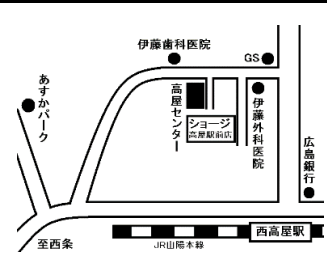

席数に限りがあります。今すぐお電話ください。申し込み人数の都合により曜日・時間を変更することがあります。必ずお電話でご確認を。

【満】の開講枠は定員に達したため、募集を締め切りました。

【残】は残席わずかの開講枠です。曜日・時間が限られる方は、急いでお問い合わせください。

東広島センター

御園宇センター

高屋センター

八本松センター

黒瀬ゆめタウンセンター

竹原センター

大崎上島・中野教室