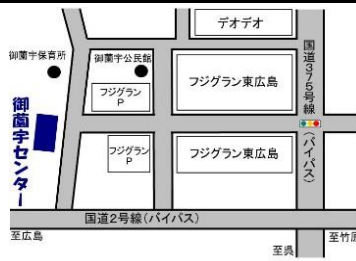

2019春 ヤマハ音楽教室・ヤマハ英語教室・開講コース・曜日・時間表

(2019年3月6日現在・税別)

	ヤマハ音楽教室				ヤマハ英語教室			
コース	ドレミらんど らっきークラス	ドレミらんど ぷっぐるクラス	おんがく なかよし	幼児科	えいごで いっしょ	リズム ポケット	ポップコーン トーク	トーキッズ
生年月日	H29.4月～ H30.3月	H28.4月～ H29.3月	H27.4月～ H28.3月	H25.4月～ H27.3月	H29.4月～ H30.3月	H28.4月～ H29.3月	H27.4月～ H28.3月	H25.4月～ H27.3月
月謝	4,500円	4,500円	5,000円	6,500円	4,800円	4,800円	4,800円	6,800円
東広島センター		水 11:00 満	火 3:30 土 9:00 残	月 3:30 水 3:00 木 3:30 土 9:00 残 土 10:00 残				
御園宇センター	金 11:00	木 10:00 残 金 10:00 残	月 3:30 水 3:00	火 3:30 水 4:00 金 3:00 土 9:00 満 土 11:00	月 10:30	月 11:30	月 3:00	金 3:30
高屋センター		金 10:30	木 3:30 土 10:00	月 3:30 火 3:30 水 4:00 土 11:00 残	土 10:00	土 11:00	土 3:00	土 12:00
八本松センター		水 10:30 残	火 4:30 土 1:00	火 5:30 水 3:00 木 3:30 金 3:30 土 10:00 土 11:00				
黒瀬ゆめタウンセンター		金 10:30	金 4:00 土 10:30	火 4:00 土 10:00				
竹原センター		木 10:30	金 4:30 土 9:00	木 4:30 土 10:00				
大崎上島・中野教室		月 11:00	火 3:30	月 3:30				

席数に限りがあります。今すぐお電話ください。申し込み人数の都合により曜日・時間を変更することがあります。必ずお電話でご確認を。

【満】の開講枠は定員に達したため、募集を締め切りました。

【残】は残席わずかの開講枠です。曜日・時間が限られる方は、急いでお問い合わせください。

東広島センター

御園宇センター

高屋センター

八本松センター

黒瀬ゆめタウンセンター

竹原センター

大崎上島・中野教室