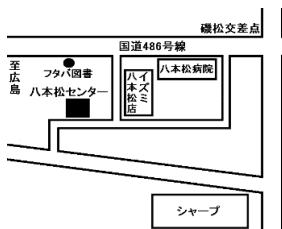

席数に限りがあります。今すぐお電話ください。申し込み人数の都合により曜日・時間を変更することがあります。必ずお電話でご確認を。

【満】の開講枠は定員に達したため、募集を締め切りました。

【残】は残席わずかの開講枠です。曜日・時間が限られる方は、急いでお問い合わせください。

東広島センター

御園宇センター

高屋センター

八本松センター

黒瀬ゆめタウンセンター

竹原センター

大崎上島・中野教室